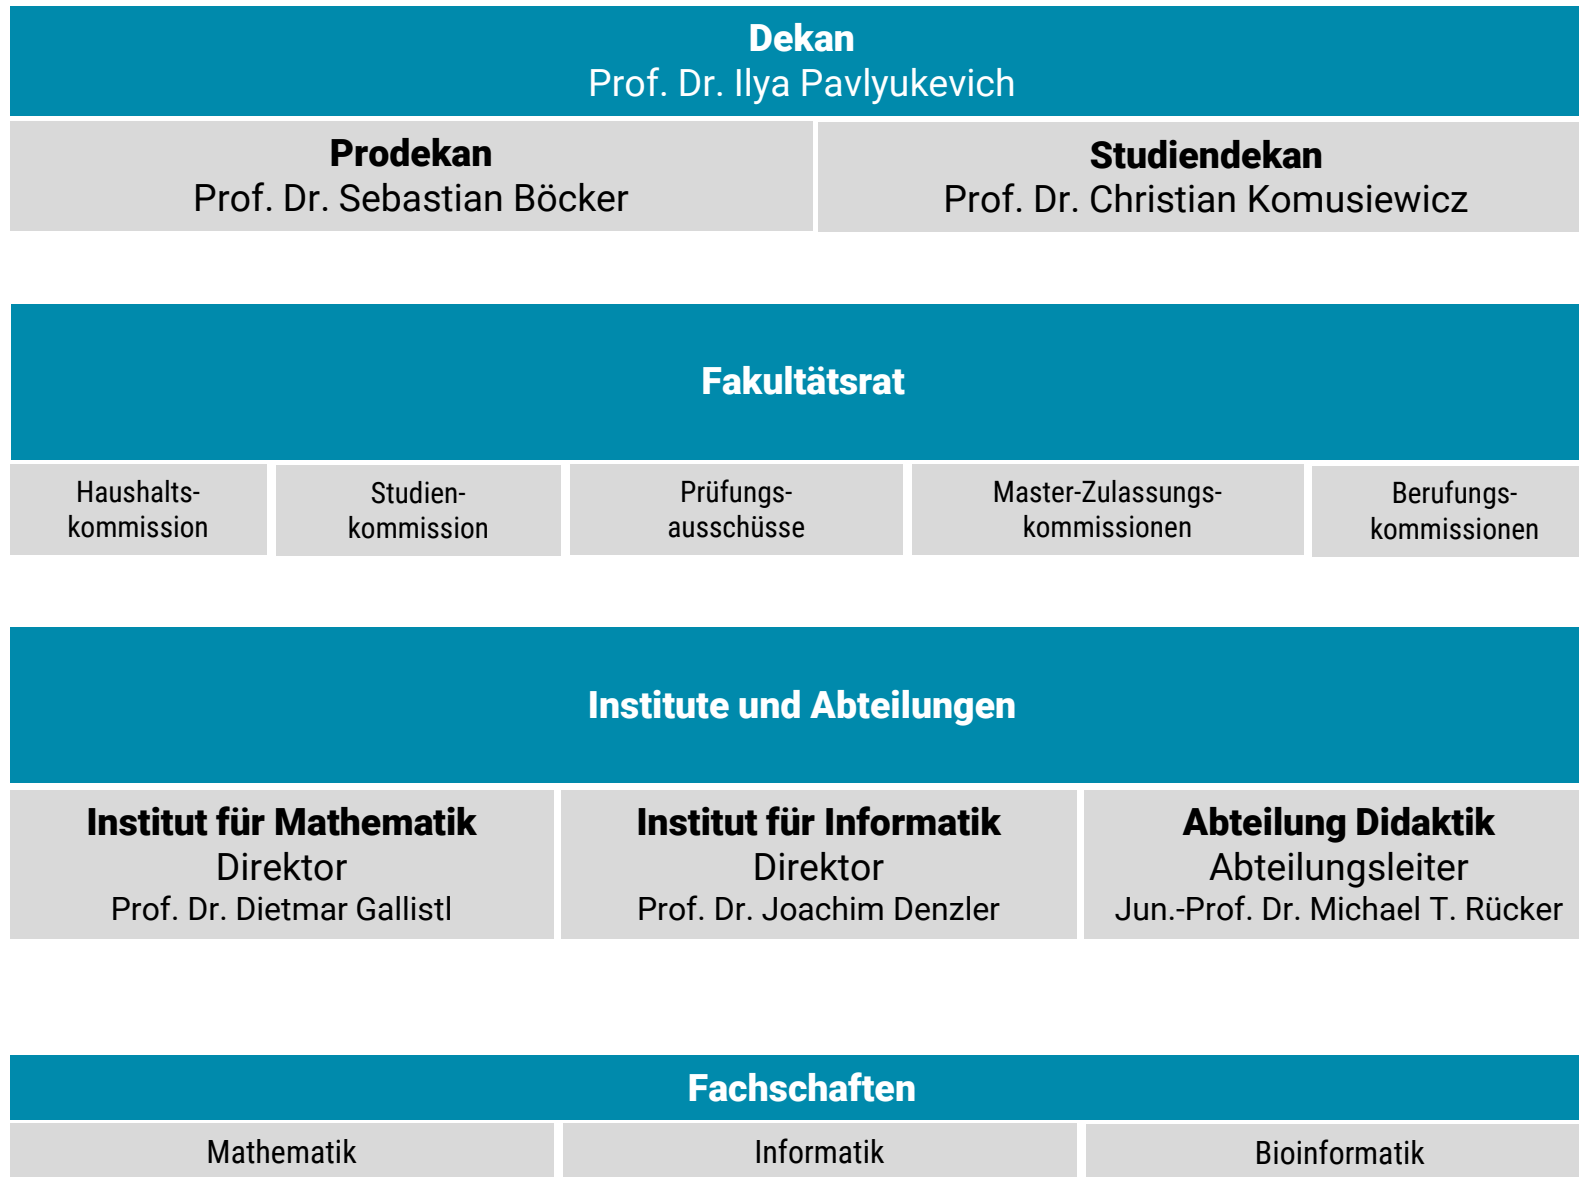

Fakultät für Mathematik und Informatik

AKADEMISCHE STRUKTUR

Zentrale Fakultätsverwaltung und Serviceeinrichtungen

STUDIENGÄNGE

Bachelorstudiengänge (B.Sc.)

- Angewandte Informatik
- Bioinformatik
- Informatik
- Mathematik
- Wirtschaftsmathematik