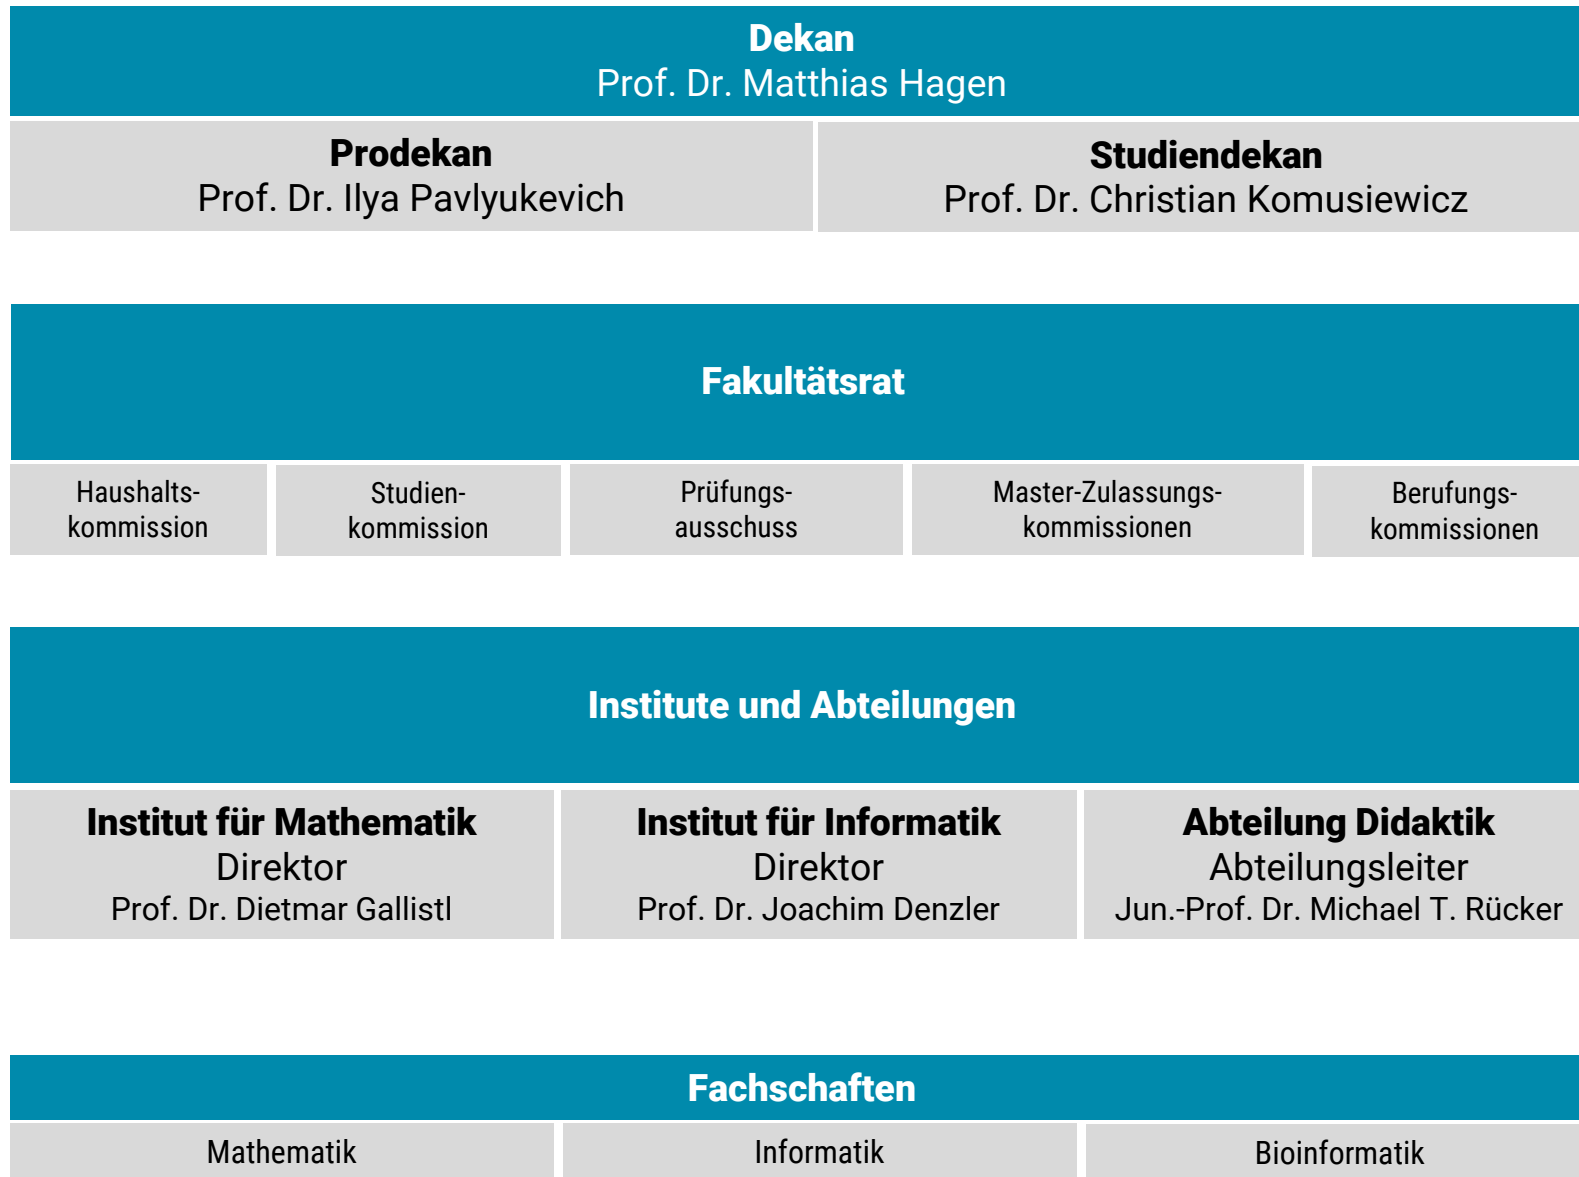

Fakultät für Mathematik und Informatik

AKADEMISCHE STRUKTUR

Zentrale Fakultätsverwaltung und Serviceeinrichtungen

STUDIENGÄNGE

Bachelorstudiengänge (B.Sc.)

- Angewandte Informatik
- Bioinformatik
- Informatik
- Mathematik
- Wirtschaftsmathematik