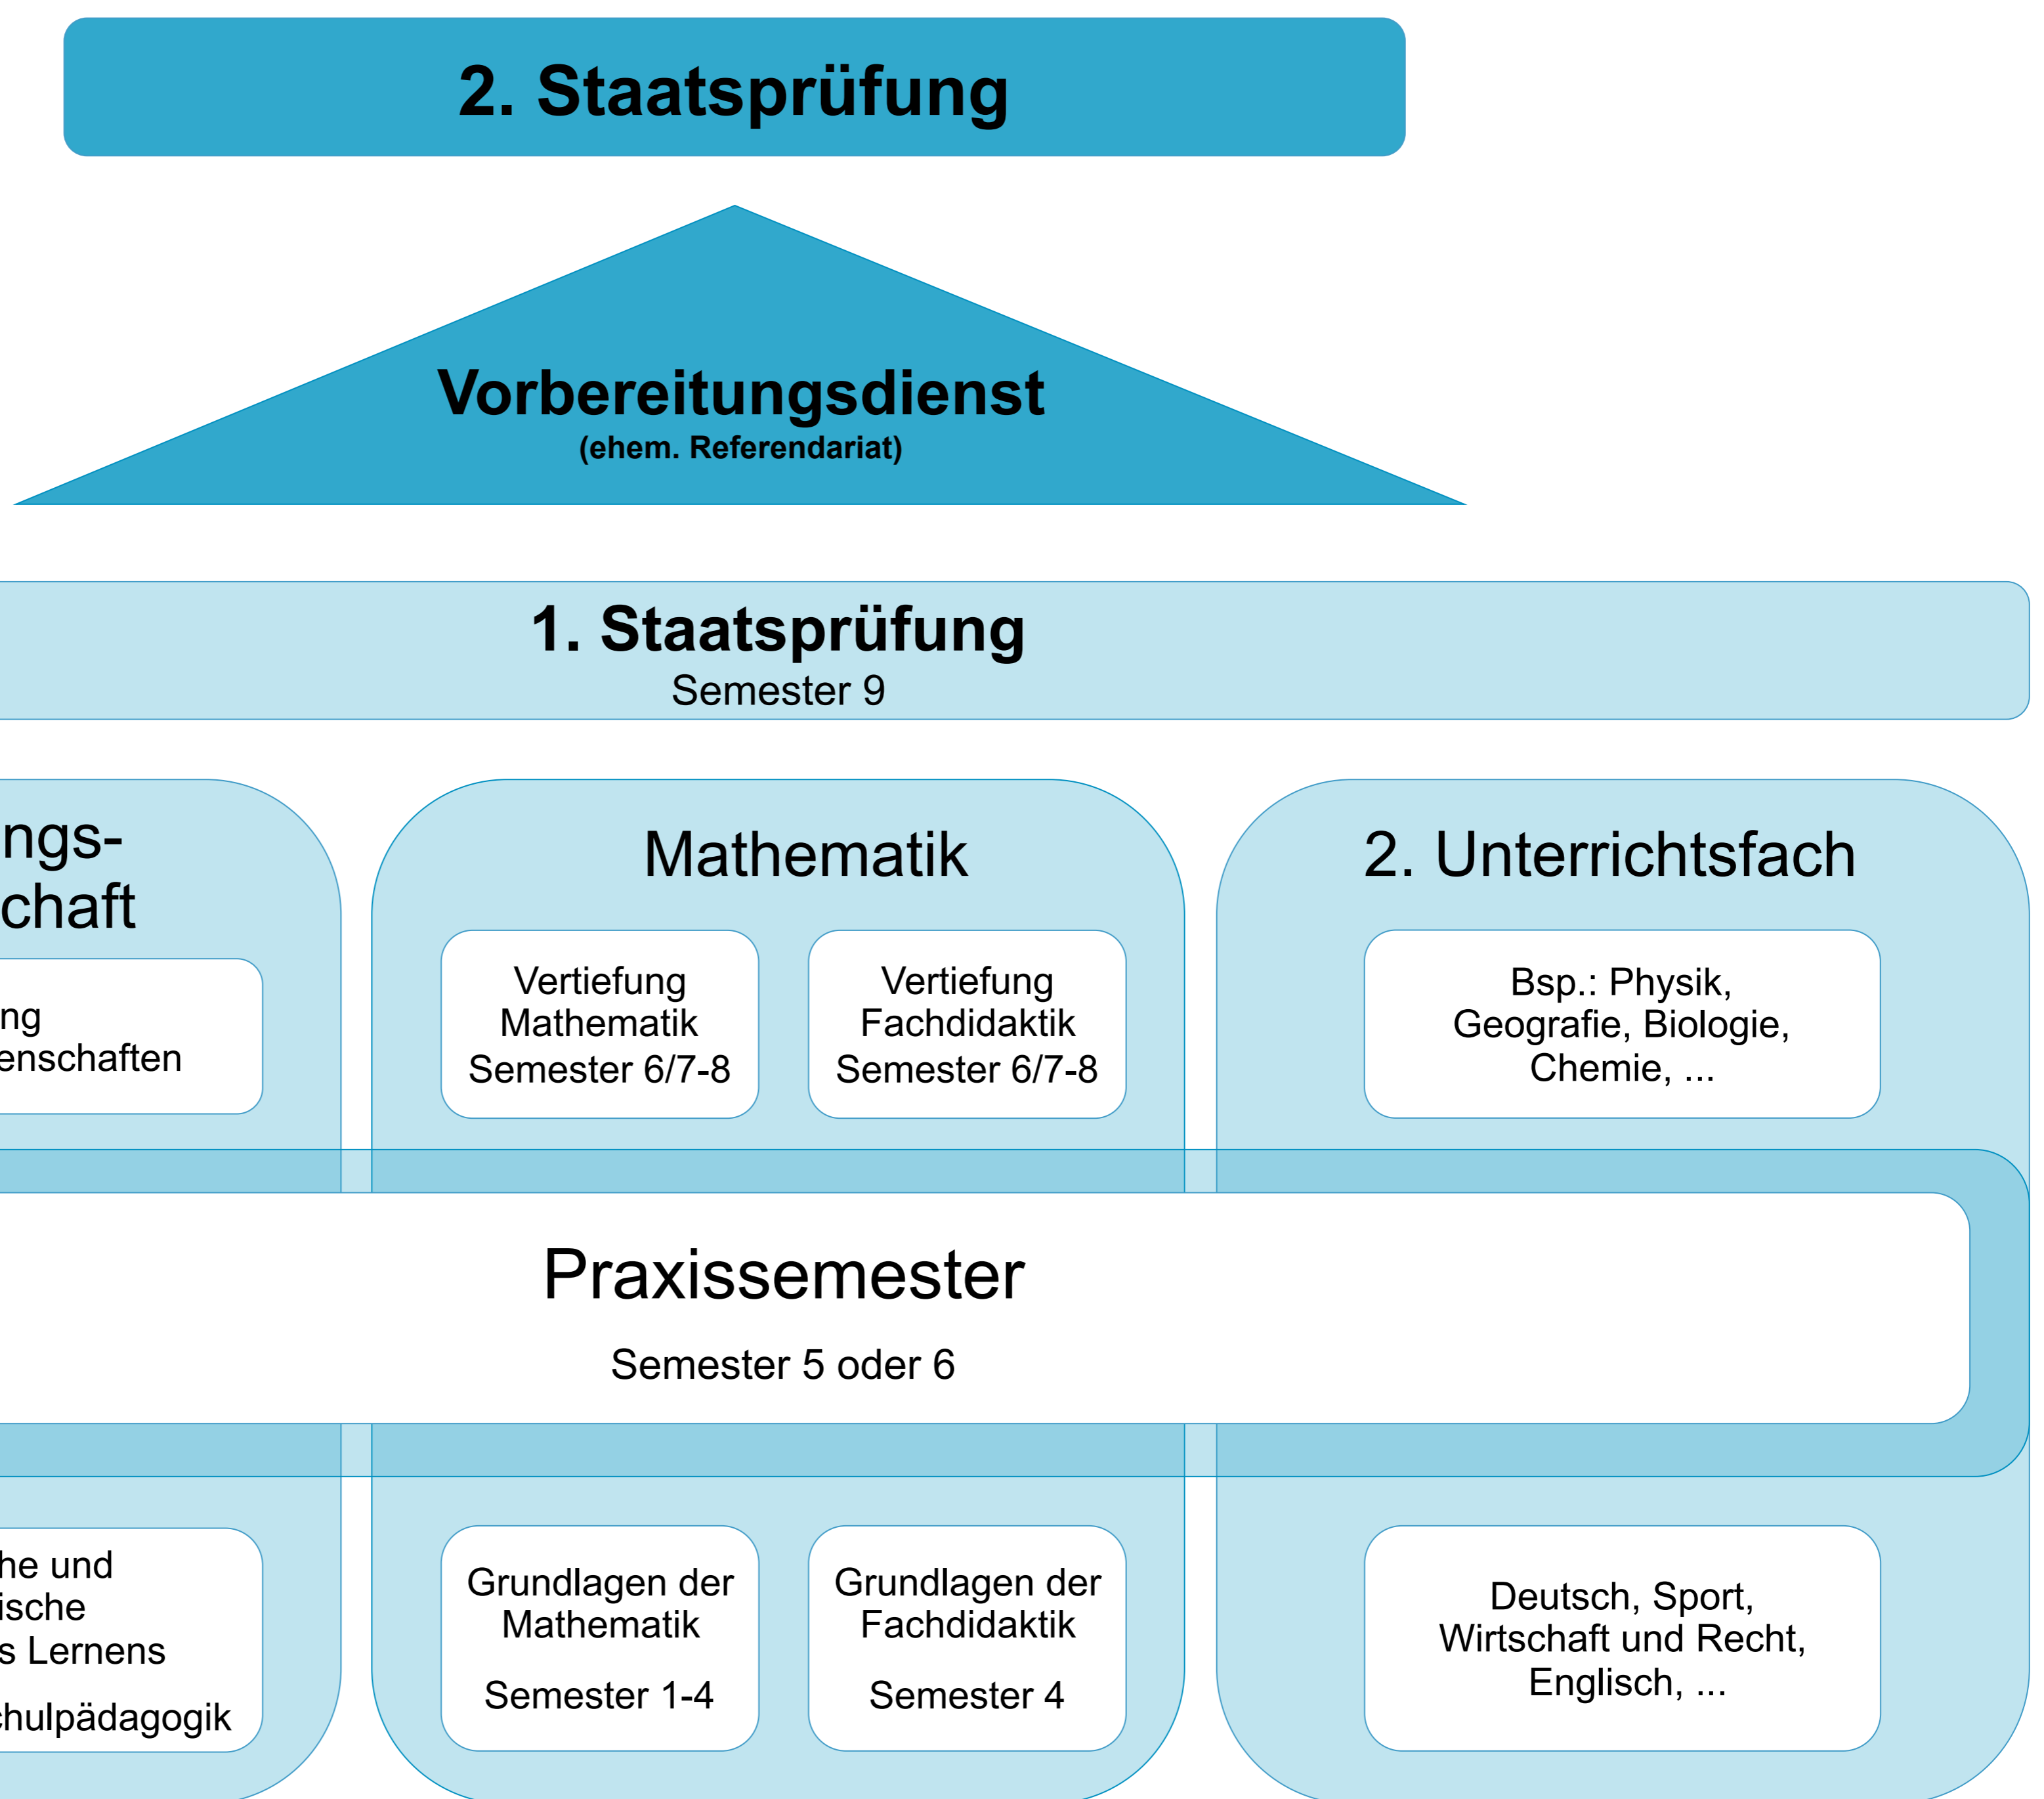

seit 1558

Lehramt Mathematik Regelschule

Regelschullehrer

„Ich habe mich für die FSU Jena entschieden, weil es hier ein modularisiertes Staatsexamen gibt. Während des Studiums hat sich zusätzlich ein sehr gutes Betreuungsverhältnis gezeigt, das mir half inhaltliche und organisatorische Probleme schnell zu lösen.“

Robert Mews
Student

Das Studium **Lehramt Mathematik Regelschule** an der FSU Jena:

- muss mit einem von vielen anderen Lehramtsfächern kombiniert werden
- bietet Vernetzung mit dem breiten Spektrum an Fächern und Arbeitsgruppen einer **Volluniversität**
- folgt dem Grundsatz, dass gute Lehre nur aus **hervorragender Forschung** entstehen kann